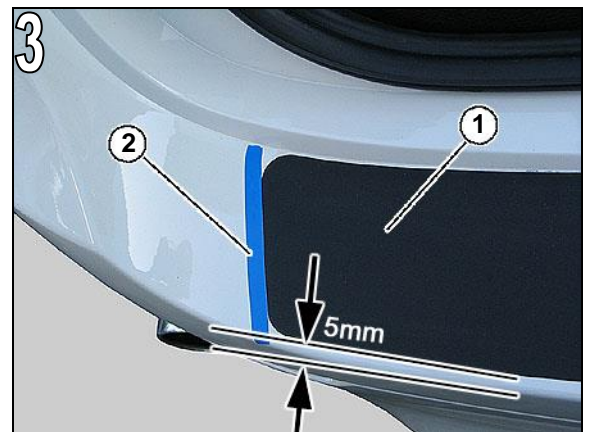

### 2. Montage AC Schnitzer Schutzfolie

Heckklappe öffnen.

Klebefläche ( 1 ) der Heckschürze reinigen und entfetten ( Abb. 1 ).

AC Schnitzer Schutzfolie ( 1 ) mittig an der Kante ausrichten ( Abb. 2 ).

Links an der AC Schnitzer Schutzfolie ( 1 ) einen Markierungsstreifen ( 2 ) kleben ( Abb. 3 ).

Abstand zum Rand der Heckschürze soll ca.5mm betragen.

AC Schnitzer Schutzfolie ( 1 ) mit Hilfe des Markierungsstreifens ( 2 ) von links nach rechts verkleben, dabei **kein** Rakel o.ä. benutzen, da die Folie sonst zerkratzt ( Abb. 4 ).