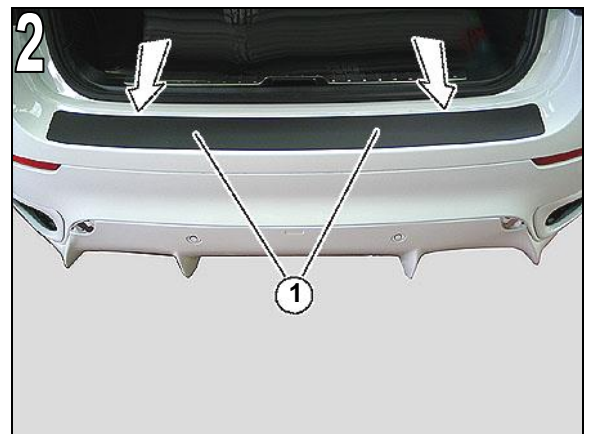

### 2. Montage AC Schnitzer Schutzfolie

Heckklappe öffnen.

Klebefläche ( 1 ) der Heckschürze reinigen und entfetten ( Abb. 1 ).

AC Schnitzer Schutzfolie ( 1 ) mittig an der Kante ausrichten ( Abb. 2 ).

Links an der AC Schnitzer Schutzfolie ( 1 ) einen Markierungsstreifen ( 2 ) kleben ( Abb. 3 ).