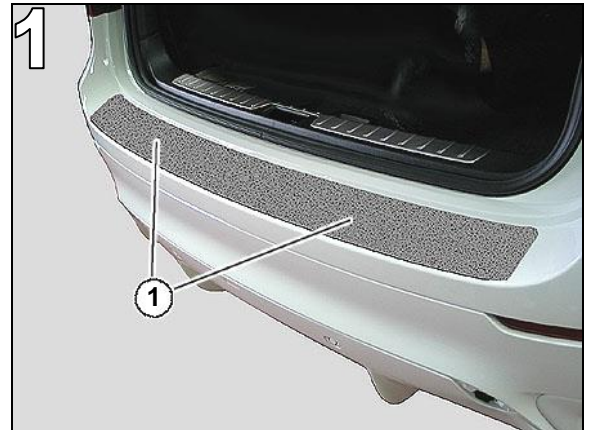

### 2. Montage AC Schnitzer Schutzfolie

Heckklappe öffnen.

Klebefläche ( 1 ) der Heckschürze reinigen und entfetten ( Abb. 1 ).

AC Schnitzer Schutzfolie ( 1 ) mittig an der Kante ausrichten ( Abb. 2 ).

Links an der AC Schnitzer Schutzfolie ( 1 ) einen Markierungsstreifen ( 2 ) kleben ( Abb. 3 ).